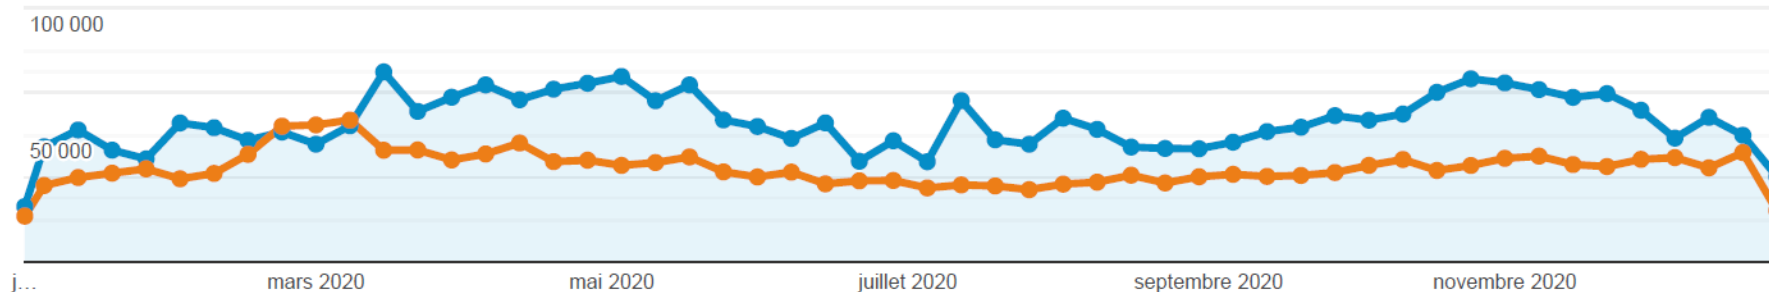

Fréquentation en 2020 (comparée à 2019)

## Vue d'ensemble

  Tous les utilisateurs  
+ 0,00 %, Pages vues

1 janv. 2020 - 31 déc. 2020  
Comparer à : 1 janv. 2019 - 31 déc. 2019

### Vue d'ensemble

1 janv. 2020 - 31 déc. 2020 : ● Pages vues

1 janv. 2019 - 31 déc. 2019 : ● Pages vues

Pages vues

**49,22 %**

2 908 234 / 1 948 993

Vues uniques

**48,40 %**

2 451 646 / 1 652 095

Temps moyen passé sur la page

**-1,11 %**

00:02:15 / 00:02:17

Taux de rebond

**0,05 %**

78,71 % / 78,67 %

Sorties (en %)