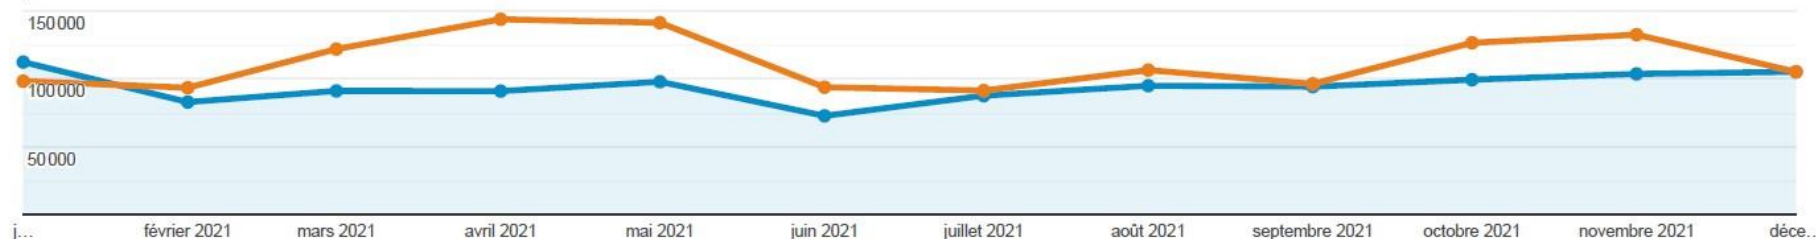

Présentation de l'audience

1 janv. 2021 - 31 déc. 2021
Comparer à : 2 janv. 2020 - 31 déc. 2020

Vue d'ensemble

1 janv. 2021 - 31 déc. 2021 : Utilisateurs
2 janv. 2020 - 31 déc. 2020 : Utilisateurs

Utilisateurs

-16,49 %
1 031 014 / 1 234 593

Nouveaux utilisateurs

-16,39 %
1 018 780 / 1 218 473

Sessions

-14,73 %
1 569 581 / 1 840 690

Nombre de sessions par utilisateur

2,11 %
1,52 / 1,49

Pages vues

-13,38 %
2 514 388 / 2 902 944

Pages/session

1,58 %
1,60 / 1,58

Durée moyenne des sessions

-0,23 %
00:01:18 / 00:01:18

Taux de rebond

-1,61 %
77,43 % / 78,70 %

■ New Visitor ■ Returning Visitor